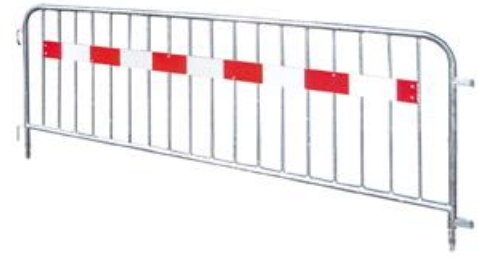

Sportkordon fényvisszaverő csíkkal, 2,5x1,1m
SAP KR C001846

Könnyű, masszív közlekedési kordon útlezáráshoz, rendezvényekre, tömegeltereléshez. A fokozott biztonság miatt fényvisszaverő csíkkal ellátva. **Talp nélkül!**

Csőátmérő: 13mm
Vízszintes: 25mm x 1,8mm
Függőleges: 25mm x 1,8mm
Tömeg: 14,8 kg